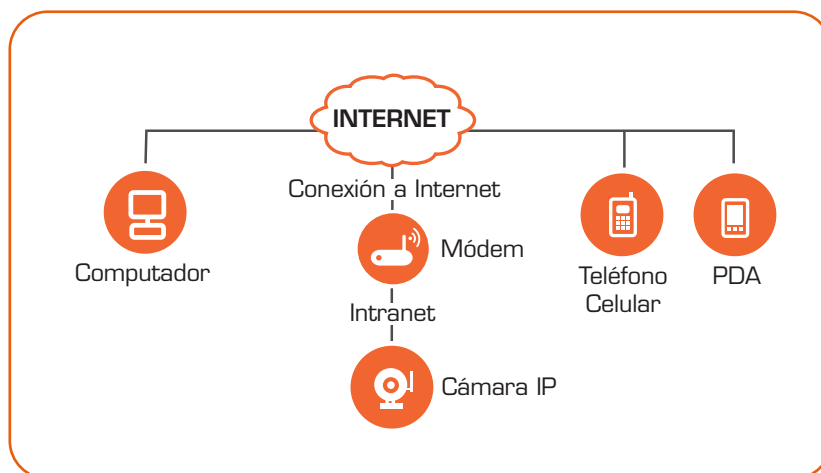

XPY-530 Cámara IP inalámbrica integrada

www.nextsolutions.com

Requisitos mínimos

- Internet Explorer 5.5 or Firefox 1.0.
- Lector de discos CD-ROM
- Adaptador de red.
- Acceso a internet

Contenido del empaque:

- Cámara IP inalámbrica integrada AILPT324U6
- Adaptador de corriente de 110/220V
- Cable de red
- Soporte de montaje
- Guía de instalación rápida
- CD-ROM

Entorno de software

Sistema: 32 ó 64 bit Windows2000/WindowsXP/
Windows2003/WindowsVista/Windows 7Mac OS.

Navegador: Navegador Internet Explorer/Mozilla
Firefox/Google Protocolo de red TCP/IP

Aplicaciones de visualización